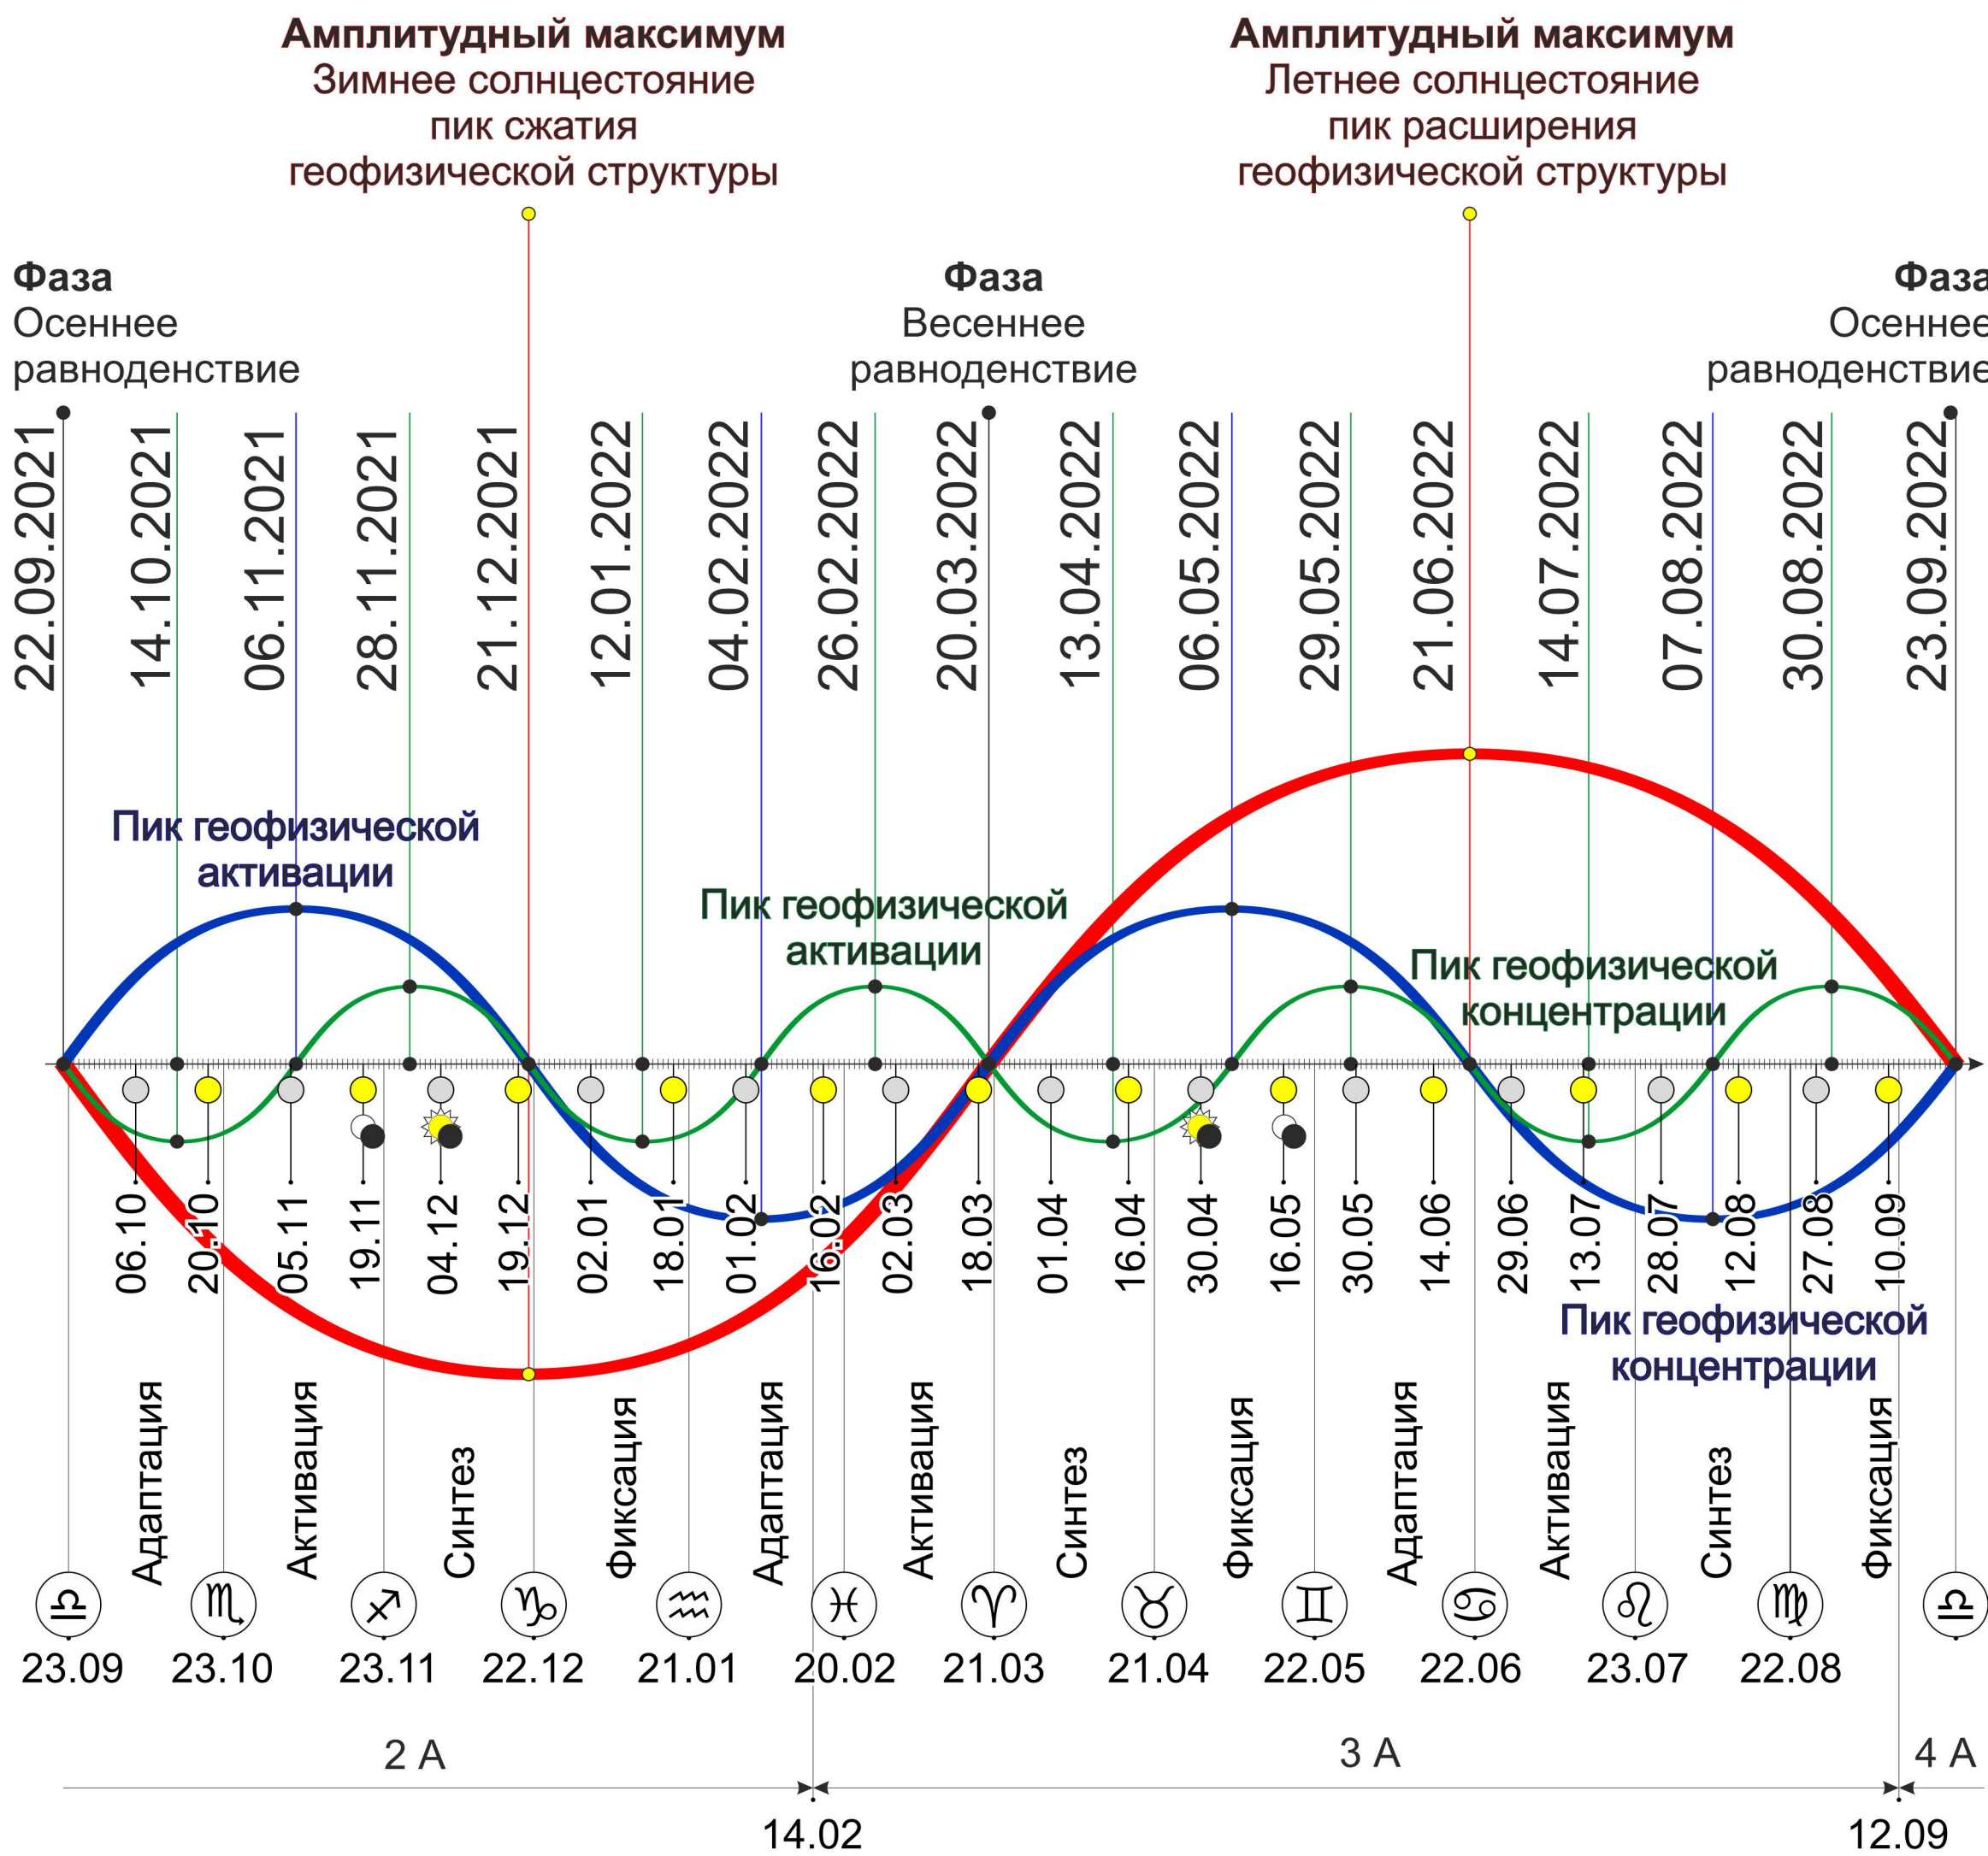

График годовой геофизической активности 2021 - 2022

(циклическая форма эволюционного резонанса внешней среды)

○ Новолуние

☀ Солнечное затмение

♈ Вхождение в знак зодиака

● Полнолуние

☾ Лунное затмение